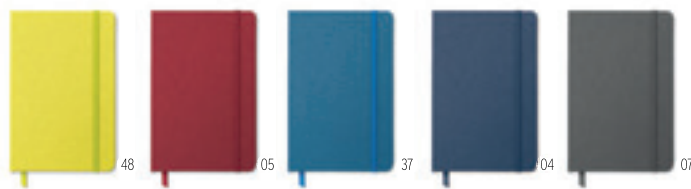

Fabric Note M09046

DIN A5 Notizbuch aus 2farbigem Polyester Material.
96 linierte Seiten. Mit Stiftschleife und kleiner Tasche
im rückwärtigen Umschlag. **Größe** 21x14x1,5 cm

Druckinfo 90x150 mm S1*(1),T1(8),TD(8) · A

	250	500	1000	2500
Preis in €	4,04	3,90	3,76	3,61
Inkl. 1c Druck*	4,54	4,38	4,21	4,02