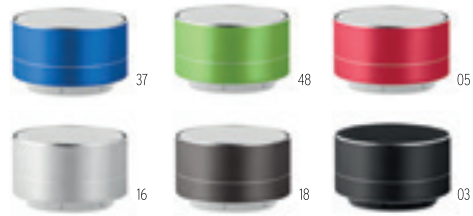

Sound M09155

Aluminium 2.1 Bluetooth Lautsprecher. Beleuchtete Unterseite. Inkl. Mikro-USB-Kabel und wieder aufladbare Li-on 450 mAh Batterie. Output Data: 3W, 4 Ohm und 5V. **Größe** Ø7x4,3 cm
Druckinfo 20x10 mm P3*(4),L(1),D01(8) · B

	50	100	250	500
Preis in €	10,57	10,19	9,81	9,44
Inkl. 1c Druck*	11,43	10,66	10,25	9,85