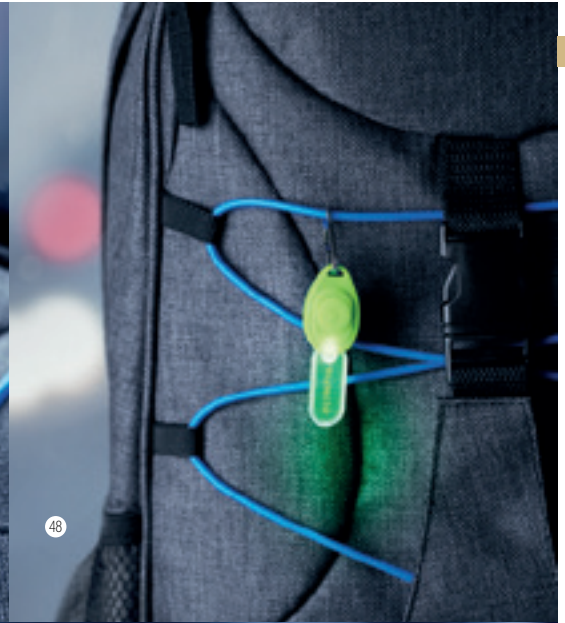

Zippy M09396

Reißverschlussanhänger mit weißem LED-Licht. Befestigung mittels kleinem Karabiner. ABS. Inkl. 2 CR1220 Batterien. **Größe** 2x1,8x6 cm **Druckinfo** 5x10 mm P2*(1) - A

	1000	2500	5000	10000
Preis in €	1,17	1,13	1,09	1,02
Inkl. 1c Druck*	1,46	1,37	1,30	1,23