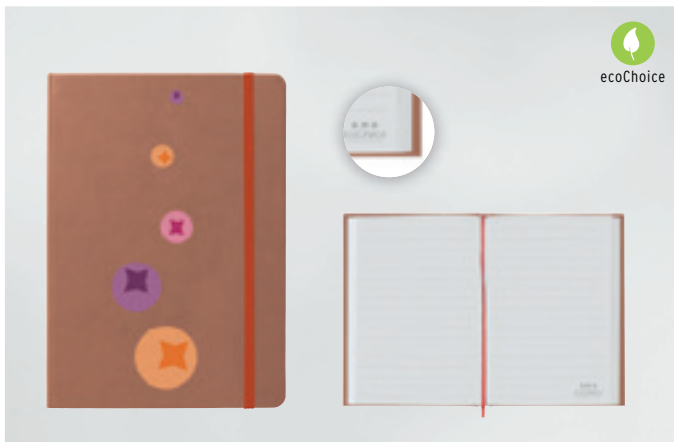

Layout Optionen

Liniert

Kariert

Blanko

PU Farben

Produkte aus Recyclingpapier

RINGE5

Collegebook. a. 25 Blatt | b. 25 Blatt | c. 25 Marker x 3