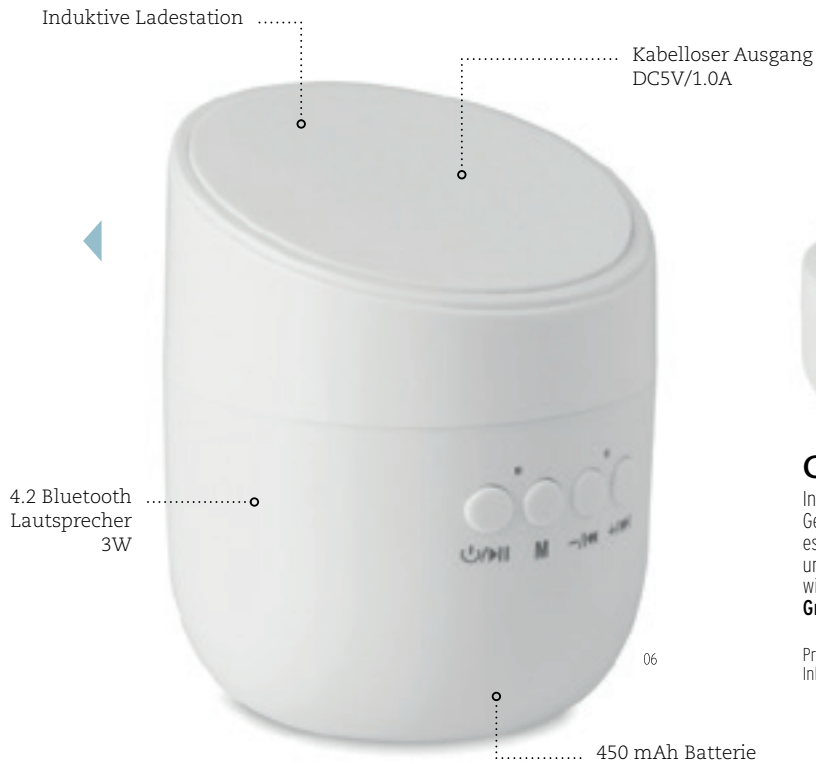

Größe 16x17x7 cm **Druckinfo** 20x7 mm P3*(2),D01(8),DL(8) · C

	25	50	100	250
Preis in €	23,54	22,70	21,86	21,02
Inkl. 1c Druck*	24,70	23,66	22,43	21,56

M09450

Combi Charging M09450

Induktive Ladestation mit 4.2 Bluetooth 3W Lautsprecher. Verbinden Sie das Gerät mit Ihrem Computer, legen Sie das Smartphone darauf und laden Sie es auf. Ausgang Ladestation: DC5V/1.0A. Ausgang Lautsprecher: 3W, 4 Ohm und 5V. Inkl. 400 mAh Batterie. Kompatibel mit allen Qi-fähigen Geräten wie den neuesten Android Smartphones, iPhone® 8, 8S und X und höher.