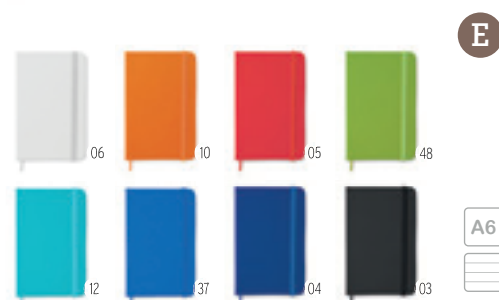

Auch mit Blanko-Papier erhältlich. Artikel AR1800

Notelux M01800

DIN A6 Notizbuch mit weichem PU Cover. 96 linierte Seiten. Elastisches Verschlussband. **Größe** 14x9x1,7 cm
Druckinfo 70x90 mm S1*(2),T1(8),TD(8),L(1),PD3(8),DO1(8) · A