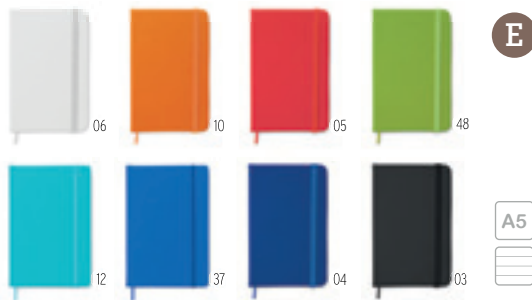

ARCONOT AND NOTELUX COLLECTION

Auch mit Blanko-Papier erhältlich. Artikel AR1804

Arconot M01804

DIN A5 Notizbuch mit weichem PU Cover. 96 linierte Seiten. Elastisches Verschlussband. **Größe** 21x14x1,5 cm
Druckinfo 70x150 mm S1*(2),T1(8),TD(8),L(1),PD3(8) · A

	500	1000	2500	5000
Preis in €	2,10	2,03	1,95	1,88
Inkl. 1c Druck*	2,58	2,48	2,36	2,27