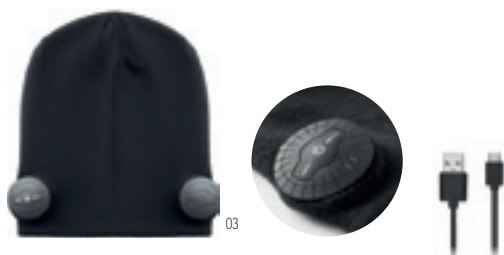

M09381

CONNECTED IN WINTER

Komfort und Wärme in einem

Acryl gestrickt

Inkl. 180 mAh Batterie und USB-Ladekabel

Integrierte 4.2 Bluetooth Ohrhörer

Beanie Music M09416

4.2 Bluetooth Beanie aus Acryl. Mit Ohrhörern. Inkl. wieder aufladbare 180 mAh Batterie und USB-Ladekabel. **Größe** 22x27 cm **Druckinfo** 100x40 mm T1*(8),D01(8) · C