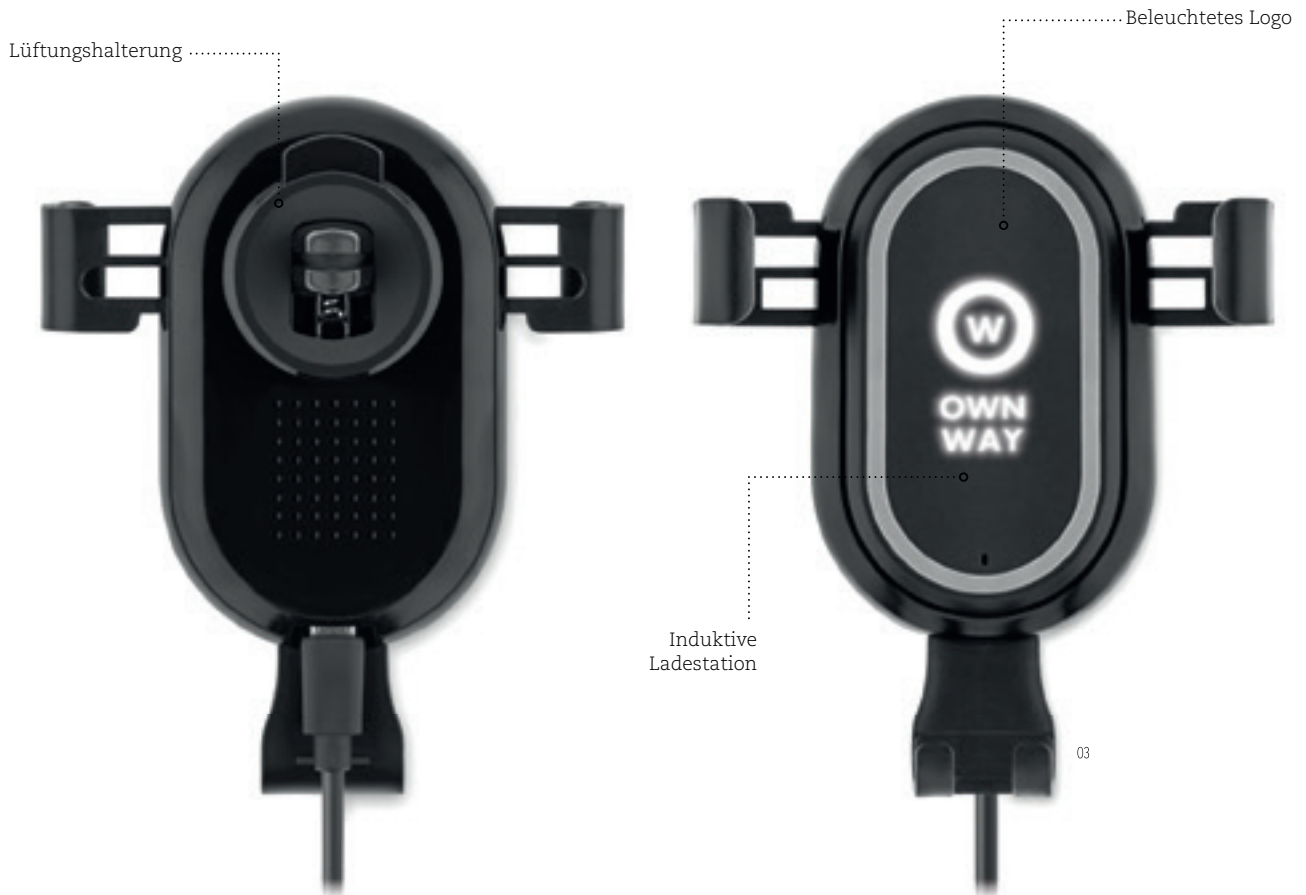

CAR WIRELESS CHARGER

Laus M09428

Induktive Ladestation für Ihr Auto. Mit Lüftungshalterung. Einfaches Aufladen. Möglichkeit zur Beleuchtung Ihres Logos. Ausgang: DC5V/1.0A. Kompatibel mit allen Qi-fähigen Geräten wie den neuesten Android Smartphones, iPhone® 8, 8S und X und höher. **Größe** 11,5x9,5x7 cm **Druckinfo** 35x20 mm L*(1) · B

	25	50	100	250
Preis in €	24,61	23,73	22,85	21,97
Inkl. 1c Druck*	25,86	24,56	23,53	22,62