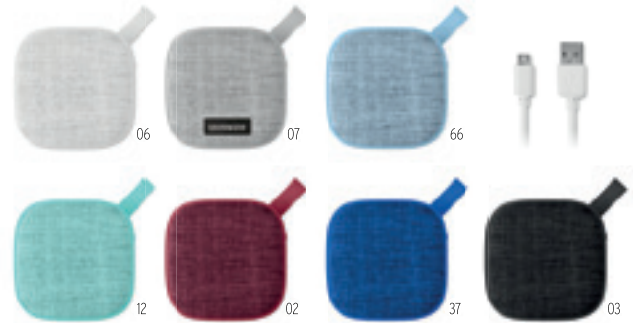

	50	100	250	500
Preis in €	10,57	10,19	9,81	9,44
Inkl. 1c Druck*	11,43	10,66	10,25	9,85

E

02

Rock M09260

Bluetooth Lautsprecher. Rechteckig. Lautsprecher mit textilem Bezug und gummiertem Finish. Mit schwarzer Aluminium Plakette für Ihr Logo. Inkl. wieder aufladbare 450 mAh Lithium Ion Batterie. **Größe** 7,1x7,1x3,7 cm
Druckinfo 20x6 mm L(1),P3*(4) - B