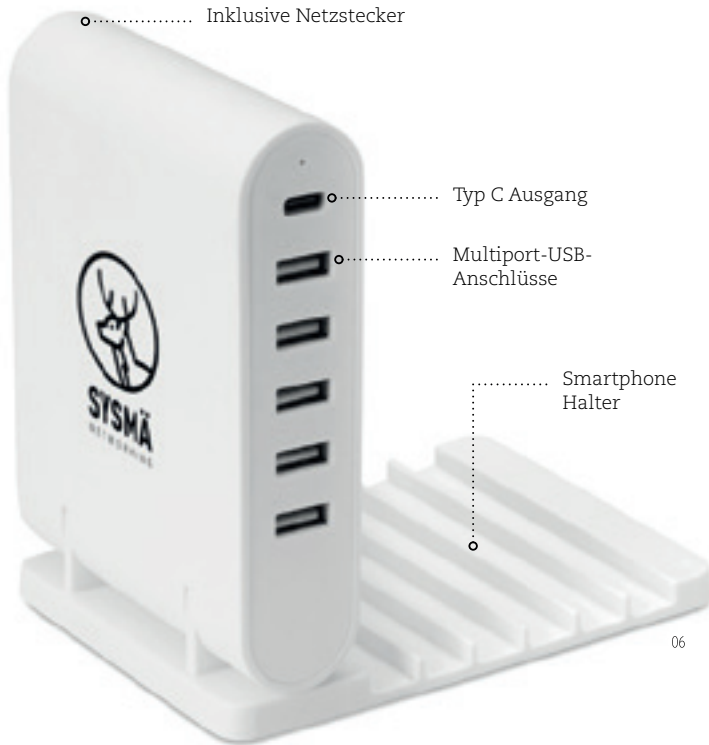

	50	100	250	500
Preis in €	16,72	16,12	15,52	14,93
Inkl. 1c Druck*	17,40	16,51	15,85	15,23

Powerflat M08735

Powerbank 4000 mAh aus Aluminium. Geeignet zum Betrieb von Smartphones. Ausgangsstrom DC5V/1A. Mit 1 Port. Inklusive Anzeigelicht und USB Kabel mit Micro USB Plug. **Größe** 6,5x11x0,9 cm
Druckinfo 80x30 mm P2*(4),L(1),PD2(8) · B

	50	100	250	500
Preis in €	10,33	9,96	9,59	9,23
Inkl. 1c Druck*	11,01	10,35	9,92	9,53

Poweralu M08602

Powerbank 2200 mAh Kapazität aus Aluminium. Geeignet zum Betrieb von Smartphones. Ausgangsstrom DC5V/1A. Inklusive Anzeigelicht und Micro- USB-Kabel. **Größe** 9,5x2,1x2,1 cm
Druckinfo 65x15 mm P2*(4),L(1),PD1(8) · B

	100	250	500	1000
Preis in €	5,16	4,97	4,79	4,60
Inkl. 1c Druck*	5,55	5,30	5,09	4,90

Torre M09389

Type-C

Klappbare Ladestation mit 5-Port-USB-Hub und 1 Ausgang für Typ C. Inkl. 2-poligem AC-DC-Stecker EU-Adapter. Nicht für den Einsatz in Großbritannien geeignet. ABS. **Größe** 12,3x9x3,7 cm
Druckinfo 15x10 mm P2*(4),D01(8),PD2(8) · B