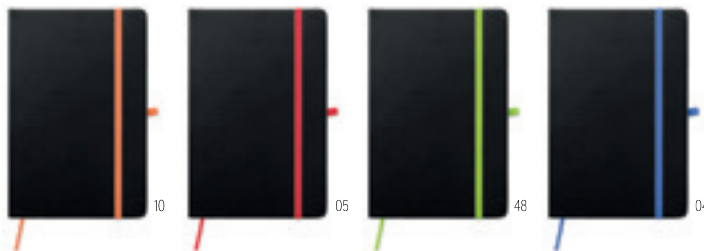

10

05

48

04

Laser Note M09422

DIN A5 Notizbuch mit PU-Einband und 96 linierten Seiten. Farbiges Lesebändchen und Elastikbandverschluss. Stiftschlaufe und kleine Tasche im rückwärtigen Umschlag. Ihr Logo erscheint bei einer Lasergravur in der passenden Farbe. **Größe** 14x1,41x21 cm **Druckinfo** 80x40 mm L*(1) · A

	250	500	1000	2500
Preis in €	4,39	4,24	4,08	3,92
Inkl. 1c Druck*	5,02	4,84	4,62	4,45