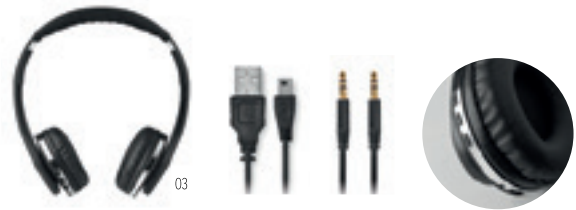

Ladestation inkl. wieder aufladbarer Batterie

4.2 Bluetooth Stereo Ohrhörer inkl. integrierte 35 mAh Batterie

Ca. 5 Stunden Spielzeit

Blits M09385

Set mit 2 drahtlosen 4.2 Bluetooth Stereo Ohrhörern aus ABS. Inkl. wieder aufladbare 35mAh Batterie. Spielzeit ca. 5 Stunden. Lieferung in einer Aufbewahrungsbox, die gleichzeitig als Ladestation dient. Inkl. wieder aufladbarer Li-Ion 400 mAh Batterie und Mikro-USB-Ladekabel. **Größe** 5,4x2,8x7,2 cm **Druckinfo** 25x25 mm P2(4),PD(8),P1*(1) · B

Preis in €	25	50	100	250
Inkl. 1c Druck*	24,61	23,73	22,85	21,97
	25,27	24,32	23,20	22,27

03

E

Detroit M09074

2.1 Faltbare Bluetooth Kopfhörer aus ABS in gummiertem Finish. Wieder aufladbare Li-Ion 250 mAh Batterie. Spielzeit ca. 6 Stunden. Inkl. Klinenstecker und Mikro-USB-Ladekabel. Reichweite: 10m.